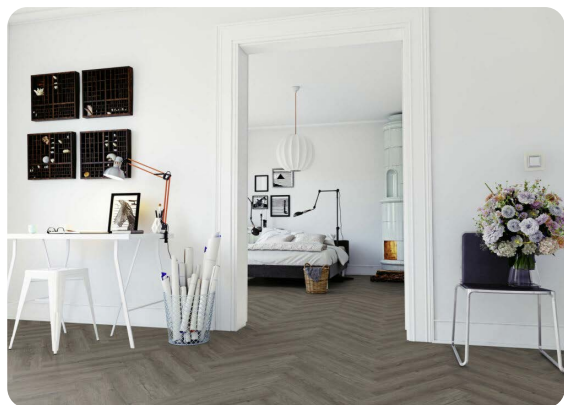

Vinylboden Midnight Living 2023 Fischgrät Dryback

Freundlich, fähig, farbig.

**AKTION
ZUR
EINFÜHRUNG**